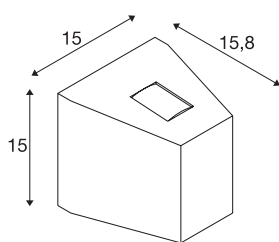

OUT-BEAM

outdoor wandarmatuur, led, 3000 K, beam up/flood down, zilvergrijs, IP44

De met één en twee lichtbronnen verkrijgbare led wandarmatuur de OUT-BEAM serie werd speciaal voor verlichting van gebouwen en als accentverlichting ontwikkeld. De beide tegenover elkaar liggende, met glas afgedekte led lichtbronnen verspreiden steeds een smalle, plus een brede bundel en produceren daarmee het bijzondere up/-down-effect. Door de beveiligingsklasse IP44 is de armatuur geschikt voor buitengebruik. De armatuur wordt via de ingebouwde led driver direct op 230 V netspanning aangesloten. De OUT BEAM-serie omvat bovendien wandarmaturen voor halogeenlampen.

TECHNISCHE SPECIFICATIES

Art.nr.:	229664
Aantal verschillende lichtopeningen	2
Primaire nominale spanning	220-240V ~50/60Hz mA/V
Secundaire stroom / secundaire spanning	500mA
Breedte	15 cm
Hoogte	15 cm
Diepte	15.8 cm
Nettogewicht	1.539 kg
Brutogewicht	1.751 kg
IP-code	IP 44
Veiligheidsklasse	I
Montage	Opbouw
Montagebeschrijving	Wand
Wattage	18 W
Lumen	740 lm
Lichtkleurtemperatuur	3000 Kelvin
Stralingshoek	80 °
Kleur	grijs
CRI	80
LXXBXX gegevens	L70B50
Levensduur	25000 h
minimale omgevingstemperatuur	-20 °C