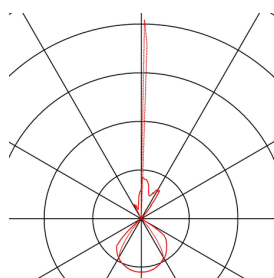

OUT-BEAM

outdoor wandarmatuur, led, 3000 K, beam up/flood down, zilvergrijs, IP44

De met één en twee lichtbronnen verkrijgbare led wandarmatuur de OUT-BEAM serie werd speciaal voor verlichting van gebouwen en als accentverlichting ontwikkeld. De beide tegenover elkaar liggende, met glas afgedekte led lichtbronnen verspreiden steeds een smalle, plus een brede bundel en produceren daarmee het bijzondere up/-down-effect. Door de beveiligingsklasse IP44 is de armatuur geschikt voor buitengebruik. De armatuur wordt via de ingebouwde led driver direct op 230 V netspanning aangesloten. De OUT BEAM-serie omvat bovendien wandarmaturen voor halogeenlampen.

TECHNISCHE SPECIFICATIES

Art.nr.:	229664
Aantal verschillende lichtopeningen	2
Primaire nominale spanning	220-240V ~50/60Hz mA/V
Secundaire stroom / secundaire spanning	500mA
Breedte	15 cm
Hoogte	15 cm
Diepte	15.8 cm
Nettogewicht	1.539 kg
Brutogewicht	1.751 kg
IP-code	IP 44
Veiligheidsklasse	I
Montage	Opbouw
Montagebeschrijving	Wand
Wattage	18 W
Lumen	740 lm
Lichtkleurtemperatuur	3000 Kelvin
Stralingshoek	80 °
Kleur	grijs
CRI	80
LXXBXX gegevens	L70B50
Levensduur	25000 h
minimale omgevingstemperatuur	-20 °C