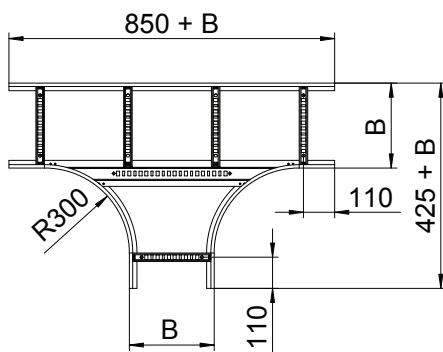

## T veida detaļa 60

Art.-Nr. 6225238

Horizontāla T veida detaļa ar iemetinātu spraisli visu veidu kabeļu trepēm, kuru malas augstums ir 60 mm.

St	Tērauds
FT	karsti cinkots

Produkta papildus teksta norādījumi | Attiecīgie savienotāji ir pasūtāmi atsevišķi.

### Pamatdati

Art.-Nr.	6225238
Tips	LT 660 R3 FT
Dimensija	60x600
Materiāls	Tērauds
Materiāla saīsinājums	St
Virsmas	karsti cinkots
Virsmas atbilstoši DIN	DIN EN ISO 1461
Virsmas saīsinājums	FT
Mazākā VK vienība (VG)	1,00 gab.
Svars	797,10 kg/100 gab.

### Tehniskie dati

Platums	600,00 mm
Malas augstums	60,00 mm
Izmērs B	600,00 mm
Izmērs R	300,00 mm
Savienotāja izpildījums	bez savienotāja
Spraisļu izpildījums	Necaurotumots profils
Sānu malas konstrukcija	plakans profils
Montāžas forma	Atzarojums, simetrisks
Piemērots funkciju nodrošināšanai	<input type="checkbox"/>
Metāla biezums	1,50 mm
Nerūsējošs tērauds, kodināts	<input type="checkbox"/>
Gara laiduma izpildījums	<input type="checkbox"/>