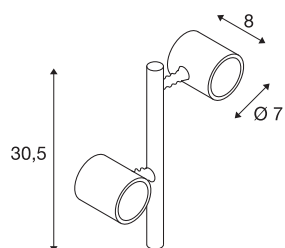

## MYRA 2

outdoor lamp met grondpin, met twee lampekoppen”,  
LED GU10 51 mm, IP44, antraciet, 18 W

Bij de dubbellamps aluminium displaylamp MYRA 2 zijn beide lampenkoppen draai- en kantelbaar. Door zijn beveiligingsklasse IP44 is de lamp geschikt voor buitengebruik. De lamp wordt op 230 V netspanning aangesloten. Door de beschikbare accessoires zoals verlengstaaf, vloerstandaard en grondpin is de lamp vrij configureerbaar. Als optionele montage-accessoires zijn betonankersets en tapeindsets beschikbaar. De MYRA-serie omvat bovendien wand-, plus displaylampen en is daarom universeel toepasbaar.

## TECHNISCHE SPECIFICATIES

Art.nr.:	233185
Fitting	GU10
Aantal fittingen	2
Primaire nominale spanning	220-240V ~50/60Hz mA/V
Kantelbereik	45 °
Horizontaal draaibereik	340 °
Breedte	25 cm
Hoogte	30.5 cm
Nettogewicht	1.111 kg
Brutogewicht	1.471 kg
IP-code	IP 44
Veiligheidsklasse	I
Montagebeschrijving	Vloer met accessoires
Wattage	4.5 W
Kleur	antraciet
BIG WHITE pagina	583