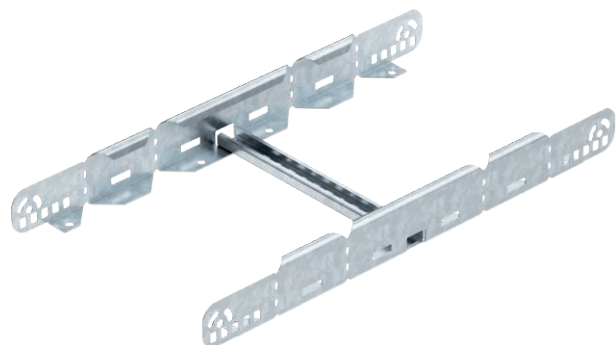

Tehnisko datu lapa

Daudzfunkcionālais savienotājs 60

Art.-Nr. 6225714

Daudzfunkcionālais savienotājs kabelu trepju savienošanai ar malu augstumu 60 mm. Ir iespējams izveidot simetriskus un asimetriskus samazinājumus, bezpakāpju līkumus 0–60° un pievienojamos nozarojumus.

St	Tērauds
FS	cinkots

Pamatdati

Art.-Nr.	6225714
Tips	LMFV 640 FS
Dimensija	60x400
Materiāls	Tērauds
Materiāla saīsinājums	St
Virsmā	cinkots
Virsmā atbilstoši DIN	DIN EN 10346
Virsmas saīsinājums	FS
Mazākā VK vienība (VG)	1,00 gab.
Svars	136,20 kg/100 gab.

Tehniskie dati

Garums	604,00 mm
Platums	400,00 mm
Augstums	60,00 mm
Malas augstums	60,00 mm
Izmērs B	400,00 mm
Izpildījums	Garenie un leņķa savienotāji
Loksnes biezums	1,50 mm
Piemērots kabelu nesošās sistēmas platumam	400,00 - 400,00 mm
Piemērots kabelu nesošās sistēmas augstumam	60,00 mm
Piemērots kabelu renei	<input type="checkbox"/>
Piemērots režģveida renei	<input type="checkbox"/>
Piemērots kabelu trepēm	<input checked="" type="checkbox"/>
Piemērots funkciju nodrosināšanai	<input type="checkbox"/>
Līkumu savienotājs, horizontāls	<input checked="" type="checkbox"/>
Līkumu savienotājs, vertikāls	<input type="checkbox"/>
Nerūsējošs tērauds, kodināts	<input type="checkbox"/>
Savienojuma veids	Skrūvējams savienotājs