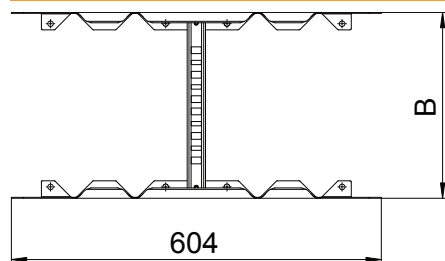

Tehnisko datu lapa

Daudzfunkcionālais savienotājs 60

Art.-Nr. 6225714

Daudzfunkcionālais savienotājs kabelu trepju savienošanai ar malu augstumu 60 mm. Ir iespējams izveidot simetriskus un asimetriskus samazinājumus, bezpakāpju līkumus 0–60° un pievienojamos nozarojumus.

St	Tērauds
FS	cinkots

Pamatdati

Art.-Nr.	6225714
Tips	LMFV 640 FS
Dimensija	60x400
Materiāls	Tērauds
Materiāla saīsinājums	St
Virsmā	cinkots
Virsmā atbilstoši DIN	DIN EN 10346
Virsmas saīsinājums	FS
Mazākā VK vienība (VG)	1,00 gab.
Svars	136,20 kg/100 gab.

Tehniskie dati

Garums	604,00 mm
Platums	400,00 mm
Augstums	60,00 mm
Malas augstums	60,00 mm
Izmērs B	400,00 mm
Izpildījums	Garenie un leņķa savienotāji
Loksnes biezums	1,50 mm
Piemērots kabelu nesošās sistēmas platumam	400,00 - 400,00 mm
Piemērots kabelu nesošās sistēmas augstumam	60,00 mm
Piemērots kabelu renei	<input type="checkbox"/>
Piemērots režģveida renei	<input type="checkbox"/>
Piemērots kabelu trepēm	<input checked="" type="checkbox"/>
Piemērots funkciju nodrosināšanai	<input type="checkbox"/>
Līkumu savienotājs, horizontāls	<input checked="" type="checkbox"/>
Līkumu savienotājs, vertikāls	<input type="checkbox"/>
Nerūsējošs tērauds, kodināts	<input type="checkbox"/>
Savienojuma veids	Skrūvējams savienotājs