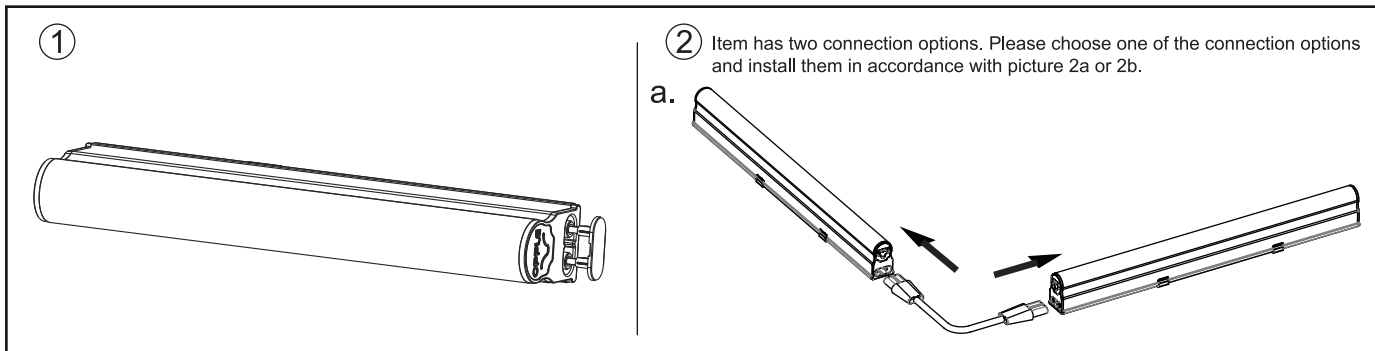

LED T5 S Series

OPPLE

Version date 07-20-2014
www.opple.com

Art.Code	Famliy Name	CCT	length (mm)	
140044293	EcoMax	3000K	1200	0.25
140044292	EcoMax	4000K	1200	0.25
140043902	EcoMax	3000K	900	0.1
140044075	EcoMax	4000K	900	0.1
140043903	EcoMax	3000K	600	0.15
140044076	EcoMax	4000K	600	0.15
140043904	EcoMax	3000K	300	0.08
140044077	EcoMax	4000K	300	0.08