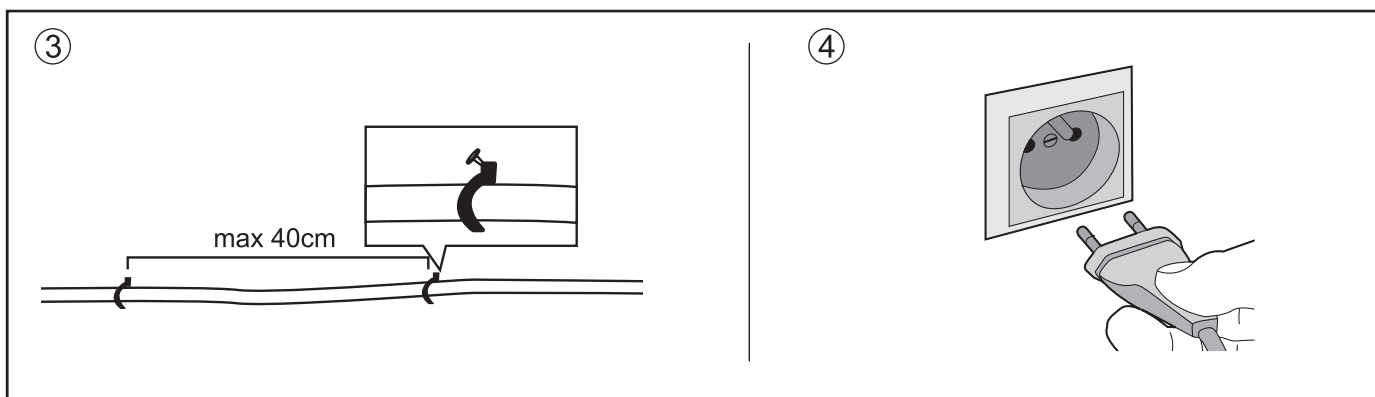

LED T5 S Series

OPPLE

Version date 07-20-2014
www.opple.com

Art.Code	Famliy Name	CCT	length (mm)	
140044293	EcoMax	3000K	1200	0.25
140044292	EcoMax	4000K	1200	0.25
140043902	EcoMax	3000K	900	0.1
140044075	EcoMax	4000K	900	0.1
140043903	EcoMax	3000K	600	0.15
140044076	EcoMax	4000K	600	0.15
140043904	EcoMax	3000K	300	0.08
140044077	EcoMax	4000K	300	0.08