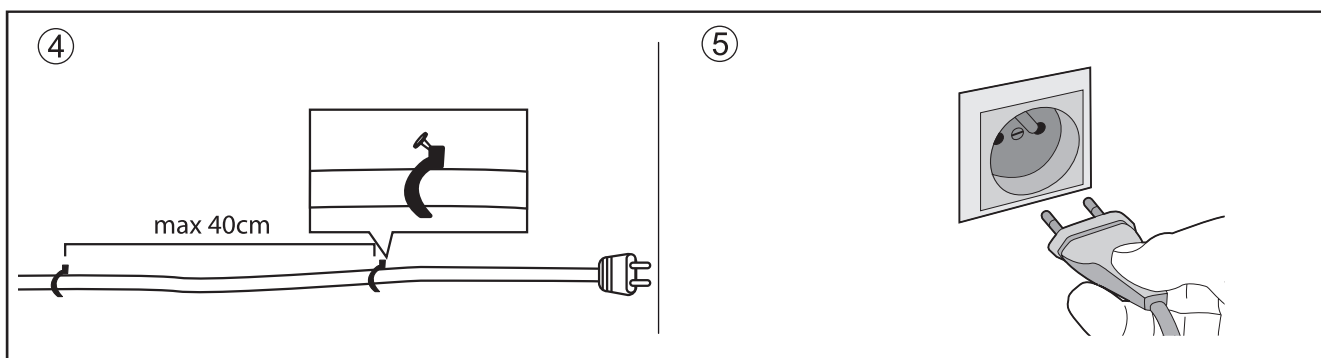

LED T5 S Series

OPPLE

Version date 07-20-2014
www.opple.com

Art.Code	Famliy Name	CCT	length (mm)	
140044293	EcoMax	3000K	1200	0.25
140044292	EcoMax	4000K	1200	0.25
140043902	EcoMax	3000K	900	0.1
140044075	EcoMax	4000K	900	0.1
140043903	EcoMax	3000K	600	0.15
140044076	EcoMax	4000K	600	0.15
140043904	EcoMax	3000K	300	0.08
140044077	EcoMax	4000K	300	0.08