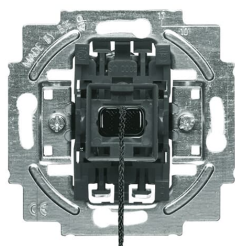

Produktdetails

2020/10 US-101

2020/10 US-101 Zugtaster-Einsatz Einzeltaster 1 Öffner

Allgemeine Informationen

Typ	2020/10 US-101
Bestellnummer	2CKA001413A1111
EAN	4011395261187
Beschreibung	2020/10 US-101 Zugtaster-Einsatz Einzeltaster 1 Öffner
Langbeschreibung	Zugschalter mit Schließer-Kontakt mit 2 m Zugschnur, rotem Griff und roter Kalotte zum Einbau in handelsübliche UP-Gerätedosen nach DIN 49073

Installation / Montage

Betriebs- und Montageanleitung	2CKA000073B6598
--------------------------------	-----------------

Technische Daten

Datenblatt, technische Information	No document needed
Bemessungsspannung (U_r)	250 V
Hilfsspannung AC/DC	250 V AC/DC
Bemessungsstrom (I_n)	10 A
Konfiguration der Kontakte	1 Öffner

Anzahl Pole	1
Anzahl Kontakte Öffner	1
Anzahl Wippschalter	1
Bedienteilausführung	Zugschnur
Montageart	Unterputzmontage
Befestigungsart	Befestigung mit Krallen Befestigung mit Schrauben
Ausführung der Oberfläche	unbehandelt matt
Werkstoff	Thermoplastischer Kunststoff
Beschriftungsfeld	Nein
Ausführung	Einzelstaster
RAL Nummer	RAL 5010 - anzenblau
Farbe	blau
Anwendungsbereich	Elektrische Last- und Lichtsteuerung

Umwelt

Schutzart	IP20
RoHS Status	nach EU-Richtlinie 2015/863 22. Juli 2019 (RoHS 3)
RoHS Information	2CKA200000E0406
REACH Erklärung	2CKA309999E9999

Abmessungen

Breite des Produkts	71 mm
Höhe des Produkts	32 mm
Tiefe des Produkts	71 mm
Nettogewicht	76 g
Einbautiefe (t ₂)	32 mm