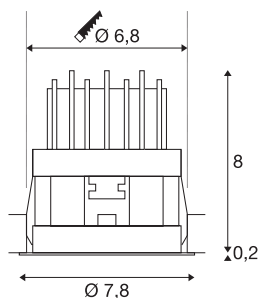

HORN MAGNA LED

plafondinbouwarmatuur voor buiten, zwart, 3000K, 25°

De vaste led inbouwspot HORN MAGNA is gemaakt van aluminium en is een led lichtoplossing voor toepassingen waarbij gerichte accentverlichting en een geringe inbouwdiepte nodig zijn. De warm witte powerled zorgt voor de benodigde lichtopbrengst. Voor het gebruik van de spot is een geschikte constante voeding met 500 mA nodig. Deze armatuur bevat ingebouwde ledlampen.

TECHNISCHE SPECIFICATIES

| | |
|---|--------------|
| Art.nr.: | 1002592 |
| Secundaire stroom / secundaire spanning | 500mA |
| Hoogte | 8.2 cm |
| Diameter | 7.8 cm |
| Inbouwdiameter | 6.8 cm |
| Inbouwdiepte | 9 cm |
| Nettogewicht | 0.153 kg |
| Brutogewicht | 0.213 kg |
| IP-code | IP 20 |
| Veiligheidsklasse | III |
| Montage | Inbouw |
| Montagebeschrijving | Plafond,Wand |
| Lumen | 445 lm |
| Lichtkleurtemperatuur | 3000 Kelvin |
| Stralingshoek | 25 ° |
| Kleur | zwart |
| CRI | 80 |
| LXXBXX gegevens | L70B50 |
| Levensduur | 30000 h |
| minimale omgevingstemperatuur | -25 °C |
| maximale omgevingstemperatuur | 30 °C |
| BIG WHITE pagina | 375 |