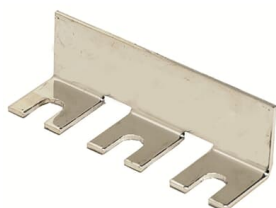

Produktdetails

LY460

LY460 Sternbrücke passend für AF400-AF460

Allgemeine Informationen

Typ	LY460
Bestellnummer	1SFN075703R1000
EAN	7320500222324
Beschreibung	LY460 Sternbrücke passend für AF400-AF460
Langbeschreibung	LY460 zur Parallelschaltung der Kontakte von 3-poligen und 4-poligen Schützen Zur Bildung eines Sternpunkts, oder zur Parallelschaltung von 3 Kontakten um Wechselstromlasten mit höherer Stromaufnahme ansteuern zu können.

Abmessungen

Breite des Produkts	161 mm
Tiefe des Produkts	50 mm
Höhe des Produkts	37 mm
Nettogewicht	0.45 kg

Technische Daten

Geeignet für	AF400 AF460
Geeignet für Produktklasse	Blockschütze
Anschlussart	Schraubklemme