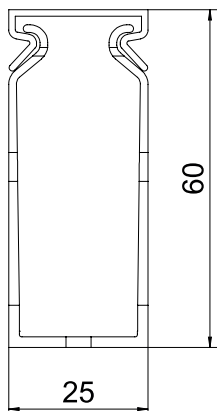

Art.-Nr.	6132550
Tips	LK4H N 60025
Krāsa	gaiši pelēks
RAL numurs	7035
Materiāls	Polikarbonāts/akrilnitrils-butadiēns-stirols
Materiāla saīsinājums	PC/ABS
Mazākā VK vienība (VG)	2 m
Svars	26,00 kg/100 m

Tehniskie dati

Garums	2.000,00 mm
Platums	25,00 mm
Augstums	60,00 mm
Izpildījums	rievots
Stiprinājuma veids	Perforēta pamatne
Elastīgs	<input type="checkbox"/>
Izturīgs pret strāvas noplūdi	<input checked="" type="checkbox"/>
Ar augšējo daļu	<input checked="" type="checkbox"/>
Derīgais šķērsriezums	1.200,00 mm ²
Nesatur halogēnus	<input checked="" type="checkbox"/>
Spraugu attālums	5,50 mm
Spraugu platums dzeltens; RAL 1021	<input checked="" type="checkbox"/>