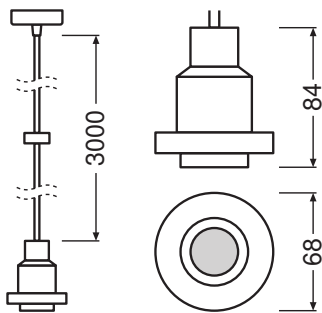

TECHNISCHE GEGEVENS

ELEKTRISCHE GEGEVENS

Nominale spanning	220...240 V
Netfrequentie	50...60 Hz
Veiligheidsklasse	I

AFMETINGEN & GEWICHT

Diameter	68,00 mm
Lengte	84,00 mm
Hoogte	84,00 mm
Product gewicht	481,00 g
Kabellengte	2000 mm

MATERIALEN & KLEUREN

Kleur van het product	Zwart
Kleur behuizing	Zwart
Body materiaal	Aluminium

TOEPASSING & MONTAGE

Omgevingstemperatuur bereik	-20...+40 °C
Type aansluiting	Schroefterminal
Type bescherming	IP20
Dimbaar	Nee
Montagetype	Surface
Montagelocatie	Plafond