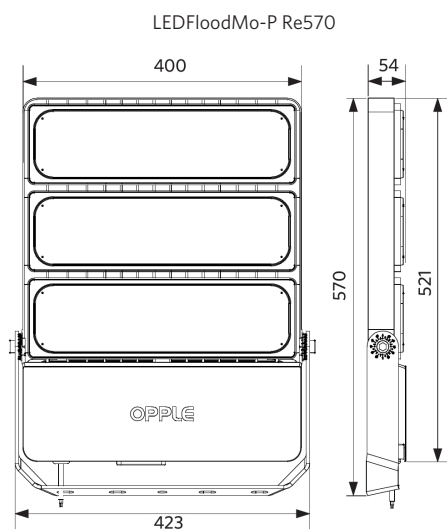

## Artikel- en verpakkingsinformatie

Artikel			Doosverpakking			
Artikelcode	Artikelomschrijving	EU HS Code	Afmetingen (mm) (LxBxH)	Brutogewicht (kg)	EAN	st/doos
709000059100	LEDfloodMo-P Re570-250W-840-N	94054239	465x610x62	8,30	6941497766373	1
543098021900	LEDFixture-IP68-Connector-Kit-3	39174000	265x245x205	0,08	6941497708991	1
599000004600	LEDStreet-SE-ExtensionCable-6m	85444290	100x60x350	0,68	6956321815370	1

## Maatschets (mm)