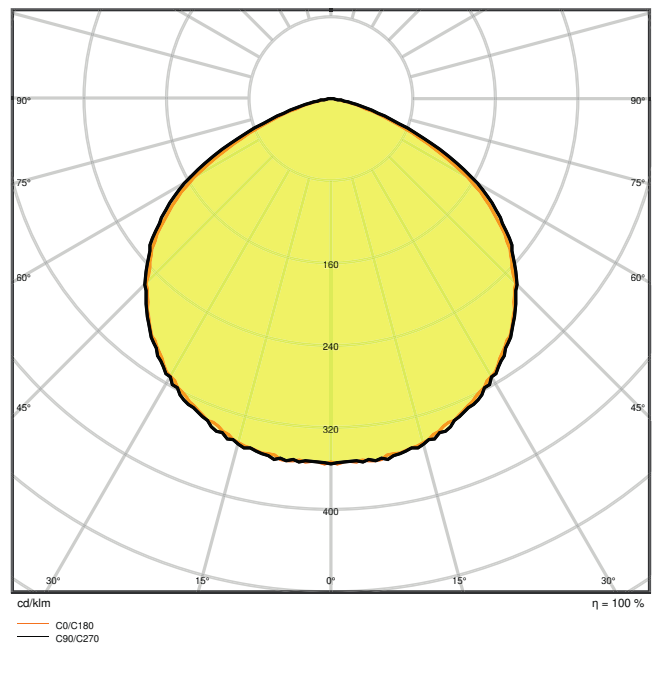

Fotometrische gegevens

Lichtstroom	4500 lm
Lichtstroom efficiëntie	90 lm/W
Kleurtemperatuur	4000 K
Lichtkleur	Koel wit
Kleurweergave-index Ra	≥ 80
Standaardafwijking van kleurproeven	6 sdc _m
Flikkerwaarde Pst LM	-
Stroboscoopeffect waarde SVM	-
Fotobiologische veiligheidsgroep EN62778	RG1
Stralingshoek	120 °

LDC typ cone

LDC typ polar

AFMETINGEN & GEWICHT

Lengte	245,00 mm
Breedte	210,00 mm
Hoogte	43,00 mm
Product gewicht	1070,00 g

MATERIALEN & KLEUREN

Kleur van het product	Donkergrijs
Kleur behuizing	Donkergrijs
Body materiaal	Aluminium
Materiaal afdekking	Glas