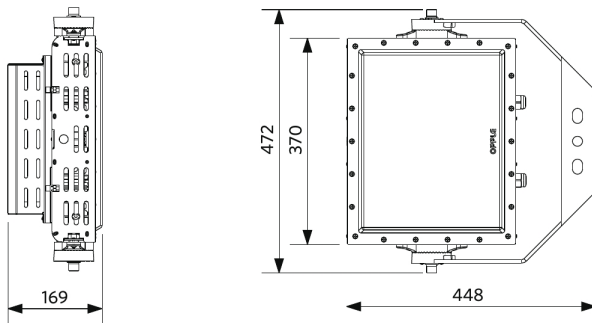

Technische specificaties

Levensduur (L70)	100.000 u
Levensduur (L80)	70.000 u
Aan-/Uit-cycli	100.000
Kleurconsistentie (SDCM)	6
Dimbaarheid	1-10V
Afwerking	Zwart
CRI	≥ 70
Beschermingsgraad (IP)	IP66
Slagvastheid	IK08
Beschermingsklasse	I
Risicogroep (EN 62471)	RG0
Voorschakelapparaat inbegrepen	Ja
Gloeidraadtest	850°C
Uitvalkans driver (bij 5.000 uur)	<0.5 %
Vermogensfactor	≥ 0,9
Piekspanning beveiliging	6 kV

Elektrische aansluiting

Frequentie	50/60 Hz
Nom. spanning	220-240 V AC
DC ingangsspanning	Zie catalogusbijlage Aansluitwaarden
230V Kabellengte	1 m

Materiaal eigenschappen

Materiaal behuizing	Aluminium
Materiaal optiek	Polycarbonaat
Cover materiaal	Polycarbonaat
Kustlijnbestendig	Ja

Toepassingscondities

Bedrijfstemperatuur	-30-+50°C
Gebruikstemperatuur	+25°C
Opslagtemperatuur	-30-+60°C

5 JAAR GARANTIE

Maatschets (mm)

LEDfloodHO-P-310W