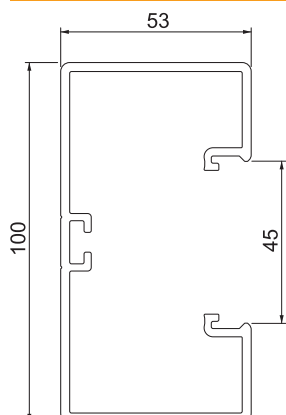

Kanāla augšējā un apakšējā daļa ar perforētu pamatni montāžai tieši pie sienas.

PC/ABS Polikarbonāts/Acrylnitril-Butadien-Styrol

Pamatdati

Art.-Nr.	6114157
Tips	GKH-53100RW
Dimensija	2000x100x53
Krāsa	dzidri balts
RAL numurs	9010
Materiāls	Polikarbonāts/akrīlnitrils-butadiēns-stirols
Materiāla saīsinājums	PC/ABS
Mazākā VK vienība (VG)	2,00 m
Svars	109,70 kg/100 m

Tehniskie dati

Garums	2.000,00 mm
Platums	100,00 mm
Augstums	53,00 mm
Vāku skaits	1,00
Iespaužamo starpsienu skaits	1,00
Aizmugurējās sienas modelis (iekšpusē)	caurejošs C profils
Montāžas forma, taisnstūra perforētu pamatni	<input checked="" type="checkbox"/> ar perforētu pamatni
Nesatur halogēnus	<input checked="" type="checkbox"/>
Kabeļu stiprinājuma spaiļi	<input type="checkbox"/>
Kanālu savienotājs	<input type="checkbox"/>
Augšējo daļu montāžas veids	iekšpusē
Gridā izveidoti caurumi montāžas vajadzībām	<input checked="" type="checkbox"/>
augšējās daļas platums	45 mm
Augšējās daļas platums 2	0,00 mm

Tehniskie dati

Augšējās daļas platums 3	0,00 mm
Augšējā daļa pievienota komplektam	<input checked="" type="checkbox"/>
Aizsargplēve	<input checked="" type="checkbox"/>
Simetrisks	<input checked="" type="checkbox"/>