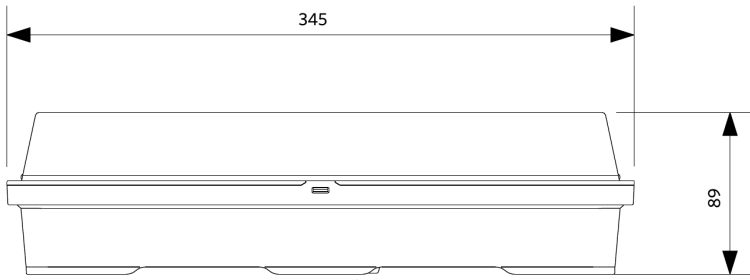

Maatschets (mm)

LEDPorch-E Re120