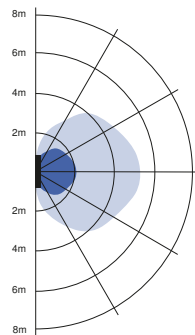

Installatie - Muur montage
Aanbevolen installatie hoogte 1-2m

Installatie - Plafond montage
Aanbevolen installatie hoogte 2.5-4m