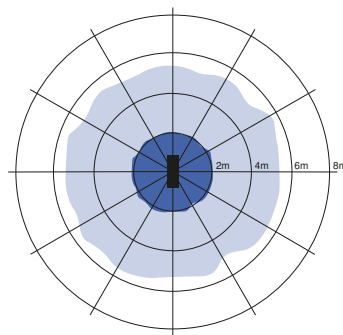

Installatie - Muur montage
Aanbevolen installatie hoogte 1-2m

Installatie - Plafond montage
Aanbevolen installatie hoogte 2.5-4m