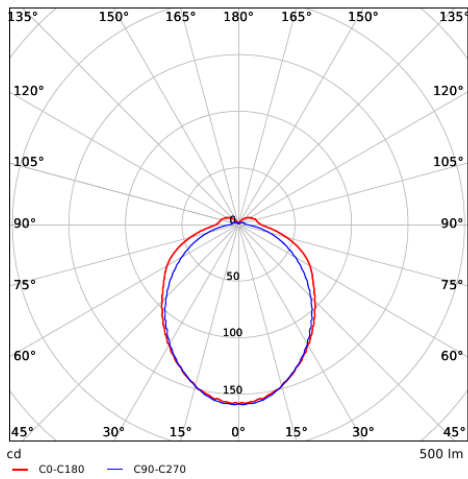

Fotometrische gegevens