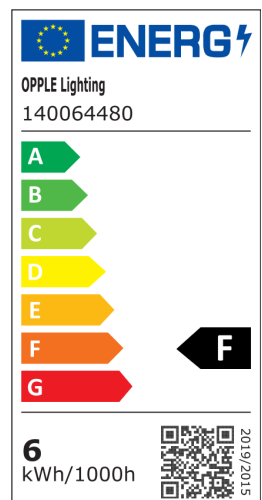

Plafond-/wandarmatuur Porchlight

- Eenvoudige oplossing voor vervanging of vernieuwing van bestaande oplossingen
- IP65 en hoge IK10 slagvastheid voor buitentoepassingen

Specificaties

Artikelcode	Artikelomschrijving	Equivalent (W)	Vermogen (W)	Lumen	Efficiëntie (lm/W)	CCT (K)	Met sensor	Gewicht (kg/st)
140064480	LEDPorch-E Re120-6W-4000K-MD-WH	TL 8W	6	510	85	4000	Ja	0,85

Artikel- en verpakkingsinformatie

Artikel			Doosverpakking			
Artikelcode	Artikelomschrijving	EU HS Code	Afmetingen (mm) (LxBxH)	Brutogewicht (kg)	EAN	st/doos
140064480	LEDPorch-E Re120-6W-4000K-MD-WH	94051190	352x127x96	1,21	6945730403049	1

Technische specificaties	
Levensduur (L70)	50.000 u
Levensduur (L80)	30.000 u
Aan-/Uit-cycli	100.000
Kleurconsistentie (SDCM)	4
Dimbaarheid	Sensor gestuurd (MD)
Sensor type	Bewegings- + Daglicht sensor (MD)
Sensor technologie	Microwave (MW)
Afwerking	Wit
CRI	≥ 80
Beschermingsgraad (IP)	IP65
Slagvastheid	IK10
Beschermingsklasse	II
Risicogroep (EN 62471)	RG0
Voorschakelapparaat inbegrepen	Ja
Gloeidraadtest	650°C
Vermogensfactor	≥ 0,9

Elektrische aansluiting	
Frequentie	50/60 Hz
Nom. spanning	220-240 V
DC ingangsspanning	Zie catalogusbijlage Aansluitwaarden

Materiaal eigenschappen	
Materiaal behuizing	Polycarbonaat
Materiaal optiek	Polycarbonaat

Toepassingscondities	
Bedrijfstemperatuur	-30-+50°C
Gebruikstemperatuur	+25°C
Opslagtemperatuur	-30-+60°C

5 JAAR GARANTIE