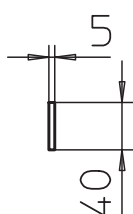

## Konstrukcijas un piekares profils, SL62

Art.-Nr. 7103635

Perforēts profils kuģu kabeļu trepēm SL 62 piekarinātu un nesošu konstrukciju izveidošanai.

<b>St</b>	Tērauds
<b>SG</b>	karsti gruntēta

Produkta papildus teksta norādījumi | Profilu pēc pieprasījuma piegādā arī no neapstrādāta tērauda.

### Pamatdati

Art.-Nr.	7103635
Tips	SLH 62 3000 SG
Apzīmējums 1	stiena profils
Apzīmējums 2	caurumots
Dimensija	40x5x3000
Materiāls	Tērauds
Materiāla saīsinājums	St
Virsmas saīsinājums	karsti gruntēta
Virsmas saīsinājums	SG
Mazākā VK vienība (VG)	3,00 m
Svars	133,00 kg/100 m

### Tehniskie dati

Garums	3.000,00 mm
Izmēri	40x5 mm