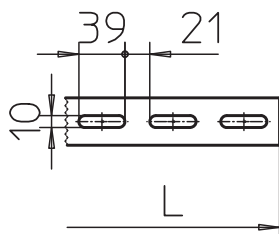

## Konstrukcijas un piekares profils, SL62

Art.-Nr. 7103635

Perforēts profils kuģu kabeļu trepēm SL 62 piekarinātu un nesošu konstrukciju izveidošanai.

<b>St</b>	Tērauds
<b>SG</b>	karsti gruntēta

Produkta papildus teksta norādījumi | Profilu pēc pieprasījuma piegādā arī no neapstrādāta tērauda.

### Pamatdati

Art.-Nr.	7103635
Tips	SLH 62 3000 SG
Apzīmējums 1	stiena profils
Apzīmējums 2	caurumots
Dimensija	40x5x3000
Materiāls	Tērauds
Materiāla saīsinājums	St
Virsmas saīsinājums	karsti gruntēta
Virsmas saīsinājums	SG
Mazākā VK vienība (VG)	3,00 m
Svars	133,00 kg/100 m

### Tehniskie dati

Garums	3.000,00 mm
Izmēri	40x5 mm