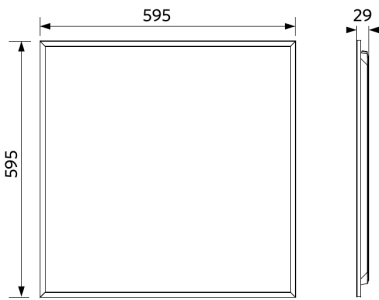

Maatschets (mm)

LEDPanelS-P6 Sq595