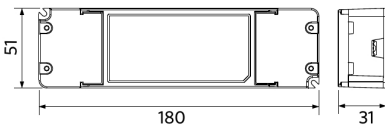

LEDPanelS-P6
Driver Dim