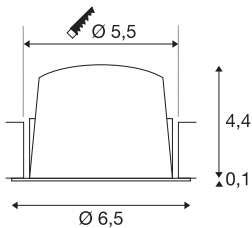

## TECHNISCHE SPECIFICATIES

Art.nr.:	1005537
Secundaire stroom / secundaire spanning	200mA
Hoogte	4.5 cm
Diameter	6.5 cm
Inbouwdiameter	5.5 cm
Inbouwdiepte	11 cm
Nettogewicht	0.09 kg
Brutogewicht	0.096 kg
IP-code	IP 20 / IP 44
Veiligheidsklasse	III
Slagvastheidsklasse	IK02
Slagvastheid	0,2 Joule
Montage	Inbouw
Montagebeschrijving	Plafond
Wattage	7 W
Lumen	750 lm
Lichtkleurtemperatuur	4000 Kelvin
Stralingshoek	20 °
Kleur	zwart
CRI	90
UGR ≤	16
LXXBXX gegevens	L80B50