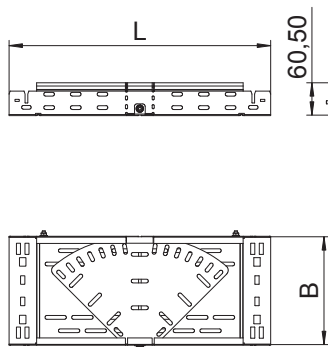

Tehnisko datu lapa

Regulējams likums Magic 60

Art.-Nr. 6040540

Likums, maināms 0°–90° ar ātrās savienošanas sistēmu. Visiem kabeļu kanālu tiptiem ar malas augstumu 60 mm.

A4 Nerūsējošais tērauds 1.4571
2B neizolēts, apstrādāts

Pamatdati

Art.-Nr.	6040540
Tips	RBMV 610 A4
Apzīmējums 1	Regulējama pagrieziens
Apzīmējums 2	ar Magic savienojumu
Dimensija	60x100
Materiāls	Nerūsējošais tērauds, materiāls 1.4571
Materiāla saīsinājums	A4
Virsmas saīsinājums	neizolēts, apstrādāts
Virsmas saīsinājums	2B
Mazākā VK vienība (VG)	1,00 gab.
Svars	76,10 kg/100 gab.

Tehniskie dati

Platums	100,00 mm
Malas augstums	60,00 mm
Izmērs B	100,00 mm
Izmērs L	340,00 mm
Likums (leņķis)	regulējams
Savienotāja izpildījums	iebūvēts savienotājs
Loksnes biezums	1,00 mm
Piemērots funkciju nodrošināšanai	<input type="checkbox"/>
Gridā izveidoti caurumi montāžas vajadzībām	<input checked="" type="checkbox"/>
NATO perforācijas šablons	<input type="checkbox"/>
Virziena maiņa	horizontāls
Nerūsējošs tērauds, kodināts	<input type="checkbox"/>
Sānu caurumi	<input checked="" type="checkbox"/>
Gara laiduma izpildījums	<input type="checkbox"/>