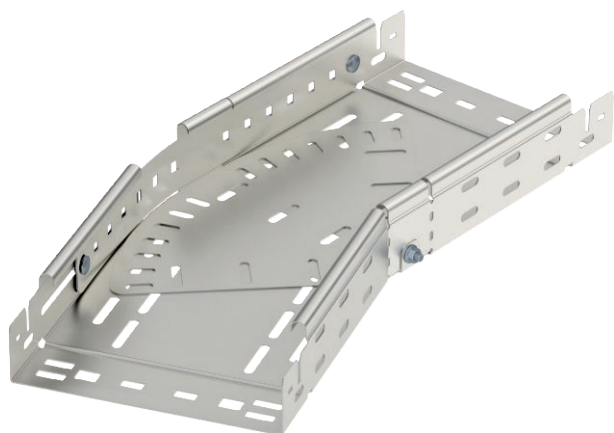

Tehnisko datu lapa

Regulējams likums Magic 60

Art.-Nr. 6040540

Likums, maināms 0°–90° ar ātrās savienošanas sistēmu. Visiem kabeļu kanālu tiptiem ar malas augstumu 60 mm.

A4 Nerūsējošais tērauds 1.4571
2B neizolēts, apstrādāts

Pamatdati

Art.-Nr.	6040540
Tips	RBMV 610 A4
Apzīmējums 1	Regulējama pagrieziens
Apzīmējums 2	ar Magic savienojumu
Dimensija	60x100
Materiāls	Nerūsējošais tērauds, materiāls 1.4571
Materiāla saīsinājums	A4
Virsmas saīsinājums	neizolēts, apstrādāts
Virsmas saīsinājums	2B
Mazākā VK vienība (VG)	1,00 gab.
Svars	76,10 kg/100 gab.

Tehniskie dati

Platums	100,00 mm
Malas augstums	60,00 mm
Izmērs B	100,00 mm
Izmērs L	340,00 mm
Likums (leņķis)	regulējams
Savienotāja izpildījums	iebūvēts savienotājs
Loksnes biezums	1,00 mm
Piemērots funkciju nodrošināšanai	<input type="checkbox"/>
Gridā izveidoti caurumi montāžas vajadzībām	<input checked="" type="checkbox"/>
NATO perforācijas šablons	<input type="checkbox"/>
Virziena maiņa	horizontāls
Nerūsējošs tērauds, kodināts	<input type="checkbox"/>
Sānu caurumi	<input checked="" type="checkbox"/>
Gara laiduma izpildījums	<input type="checkbox"/>