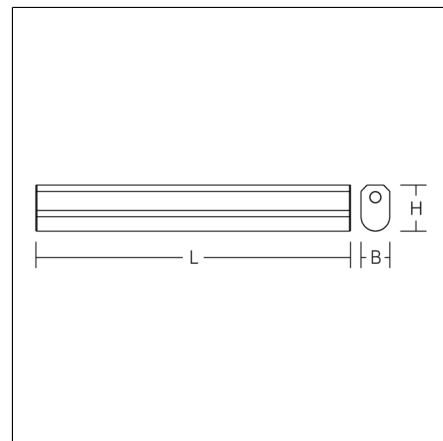

Balkarmaturen
4051859079958
L 600, B 55, H 87

Plafondmontage (opbouw), Wandmontage
zuiver wit (RAL 9010)

Lijnarmatuur inzetbaar als wand- en spiegelarmatuur. Behuizing aluminium gepoederlakt. Eindkappen kunststof (polycarbonaat), slagvast. Diffusor kunststof (polycarbonaat) opaal. Geschikt voor Plafondmontage (opbouw), Wandmontage. Horizontale en verticale montage mogelijk. Uiterst eenvoudige installatie door plug & play steeksysteem. Converter ingebouwd. Hoge beschermingsgraad IP44 voor gebruik in natte ruimten.

Productgegevens

Lengte L	600 mm
Breedte B	55 mm
Hoogte H	87 mm
Gewicht	0.9 kg
Lichtbron	LED
Kleurtemperatuur	4000 K
Effectieve lichtstroom	970 lm
Systeemvermogen	10 W
Armatuur efficiëntie	97 lm/W
Glare evaluatie UGR (4H 8H)	23,1
Uitstralingshoek	down 180°/109° up 180°/180°
Levensduur	50000 h (L90/B50)
Kleurweergave-index CRI	80
Kleurtolerantie	3
Fotobiologische veiligheid conform EN 62471	Risicogroep 1
Bedrijfsapparaat	Converter
Controle	on/off
Spanning	220 - 240 V / 50 - 60 Hz
Armaturen aan zekering B10A	120
Armaturen aan zekering B16A	200
Armaturen aan zekering C10A	120
Armaturen aan zekering C16A	200
Inschakelstroom / Inschakeltijd	8 A / 60 µs
CIE Flux Code / CEN Flux Code	36 64 85 81 100
Beschermingsgraad	IP 44
Beschermingsklasse	I
Gloeidraadtest	850°C - 30 seconden
Slagvastheid	IK03
Omgevingstemperatuur	25 °C
Conformiteitsmerkteken	CE, EAC