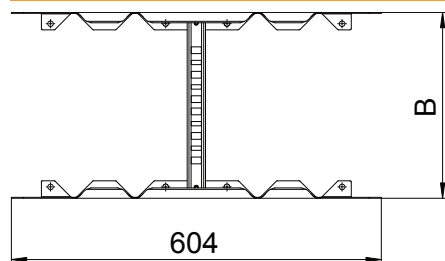

Tehnisko datu lapa

Daudzfunkcionālais savienotājs 60

Art.-Nr. 6225716

Daudzfunkcionālais savienotājs kabelu trepju savienošanai ar malu augstumu 60 mm. Ir iespējams izveidot simetriskus un asimetriskus samazinājumus, bezpakāpju likumus 0–60 un pievienojamos nozarojumus.

St	Tērauds
FS	cinkots

Pamatdati

Art.-Nr.	6225716
Tips	LMFV 650 FS
Dimensija	60x500
Materiāls	Tērauds
Materiāla saīsinājums	St
Virsmā	cinkots
Virsmā atbilstoši DIN	DIN EN 10346
Virsmas saīsinājums	FS
Mazākā VK vienība (VG)	1,00 gab.
Svars	142,80 kg/100 gab.

Tehniskie dati

Garums	604,00 mm
Platums	500,00 mm
Augstums	60,00 mm
Malas augstums	60,00 mm
Izmērs B	500,00 mm
Izpildījums	Garenie un leņķa savienotāji
Loksnes biezums	1,50 mm
Piemērots kabelu nesošās sistēmas platumam	500,00 - 500,00 mm
Piemērots kabelu nesošās sistēmas augstumam	60,00 mm
Piemērots kabelu renei	<input type="checkbox"/>
Piemērots režģveida renei	<input type="checkbox"/>
Piemērots kabelu trepēm	<input checked="" type="checkbox"/>
Piemērots funkciju nodrosināšanai	<input type="checkbox"/>
Likumu savienotājs, horizontāls	<input checked="" type="checkbox"/>
Likumu savienotājs, vertikāls	<input type="checkbox"/>
Nerūsējošs tērauds, kodināts	<input type="checkbox"/>
Savienojuma veids	Skrūvējams savienotājs