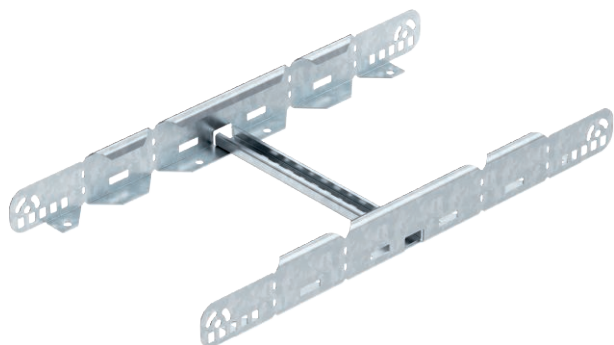

Tehnisko datu lapa

Daudzfunkcionālais savienotājs 60

Art.-Nr. 6225716

Daudzfunkcionālais savienotājs kabelu trepju savienošanai ar malu augstumu 60 mm. Ir iespējams izveidot simetriskus un asimetriskus samazinājumus, bezpakāpju likumus 0–60 un pievienojamos nozarojumus.

St	Tērauds
FS	cinkots

Pamatdati

Art.-Nr.	6225716
Tips	LMFV 650 FS
Dimensija	60x500
Materiāls	Tērauds
Materiāla saīsinājums	St
Virsmā	cinkots
Virsmā atbilstoši DIN	DIN EN 10346
Virsmas saīsinājums	FS
Mazākā VK vienība (VG)	1,00 gab.
Svars	142,80 kg/100 gab.

Tehniskie dati

Garums	604,00 mm
Platums	500,00 mm
Augstums	60,00 mm
Malas augstums	60,00 mm
Izmērs B	500,00 mm
Izpildījums	Garenie un leņķa savienotāji
Loksnes biezums	1,50 mm
Piemērots kabelu nesošās sistēmas platumam	500,00 - 500,00 mm
Piemērots kabelu nesošās sistēmas augstumam	60,00 mm
Piemērots kabelu renei	<input type="checkbox"/>
Piemērots režģveida renei	<input type="checkbox"/>
Piemērots kabelu trepēm	<input checked="" type="checkbox"/>
Piemērots funkciju nodrosināšanai	<input type="checkbox"/>
Likumu savienotājs, horizontāls	<input checked="" type="checkbox"/>
Likumu savienotājs, vertikāls	<input type="checkbox"/>
Nerūsējošs tērauds, kodināts	<input type="checkbox"/>
Savienojuma veids	Skrūvējams savienotājs