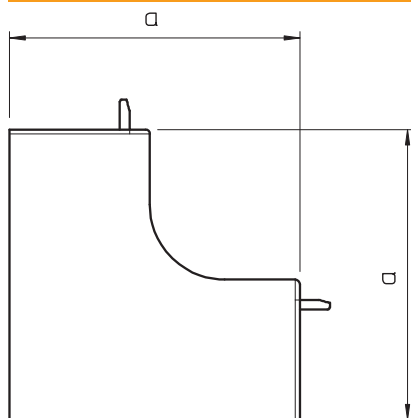

Tehnisko datu lapa

Iekšējā stūra vāks

Art.-Nr. 6022294

Iekšējais stūris WDK kanālu virziena maiņai.

PVC Polivinilhlorīds

Produkta papildu apraksts 1 Fasondetāļas visbiežāk ir izgatavotas kā pārsega fasondetāļas.

Pamatdati

Art.-Nr.	6022294
Tips	WDK HI60210GR
Apzīmējums 1	Iekšēja stūra vāks
Dimensija	60x210mm
Krāsa	akmens pelēks
RAL numurs	7030
Materiāls	Polivinilhlorīds
Materiāla saisinājums	PVC
Mazākā VK vienība (VG)	2,00 gab.
Svars	17,59 kg/100 gab.

Tehnisko datu lapa

lekšējā stūra vāks

Art.-Nr. 6022294

Tehniskie dati

Garums	130,00 mm
Platums	210,00 mm
Augstums	60,00 mm
Izmērs H	210,00 mm
Attālums a	130,00 mm
Izpildījums	Apvalka detaļa
Stiprinājuma veids	uzstiprināms
sarkans; RAL 3000	60 x 210
Piemērots funkciju nodrošināšanai	<input type="checkbox"/>
Nesatur halogēnus	<input type="checkbox"/>
kanāla dziļums	60,00 mm
Aizsargplēve dzeltens; RAL 1021	<input checked="" type="checkbox"/>
Leņķa diapazons	90,00 - 90,00 °