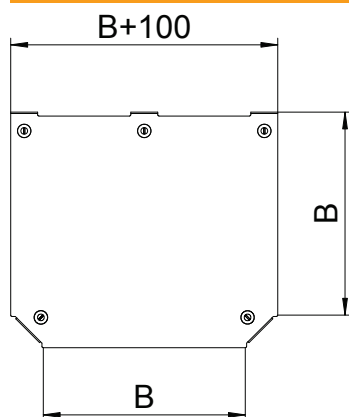

Produkta papildus teksta norādījumi | Fasondetāju vāku var izmantot uz jebkura augstuma malām.

### Pamatdati

|                        |                    |
|------------------------|--------------------|
| Art.-Nr.               | 7138840            |
| Tips                   | DFTM 500 DD        |
| Apzīmējums 1           | Vāks T-elementam   |
| Apzīmējums 2           | priekš RTM 500     |
| Dimensija              | B=500mm            |
| Materiāls              | Tērauds            |
| Materiāla saīsinājums  | St                 |
| Virsmas atbilstošs DIN | DIN EN 10346       |
| Virsmas saīsinājums    | DD                 |
| Mazākā VK vienība (VG) | 1,00 gab.          |
| Svars                  | 328,40 kg/100 gab. |

### Tehniskie dati

|                              |                                     |
|------------------------------|-------------------------------------|
| Platums                      | 500,00 mm                           |
| Izmērs B                     | 500,00 mm                           |
| Stiprinājuma veids           | Slēdzene ar grozāmu aizbidni        |
| Loksnes biezums              | 1,25 mm                             |
| Piemērots kabeļu renei       | <input checked="" type="checkbox"/> |
| Piemērots kabeļu trepēm      | <input checked="" type="checkbox"/> |
| Nerūsējošs tērauds, kodināts | <input type="checkbox"/>            |