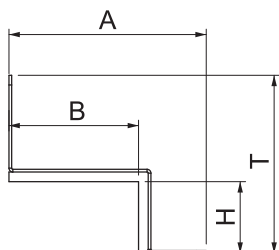

Tehnisko datu lapa

Savienotāji stūru montāžai 0711

Art.-Nr. 7216312

Skava ar integrētu blīvējumu izmantošanai ar BSKM 0711, lai necaurlaidīgi noslēgtu kanālu savienojumu vietas stūra montāžā, kad starp kanālu un sienu vai griestiem nav atstarpes.

St	Tērauds
FS	cinkots

Pamatdati

Art.-Nr.	7216312
Tips	BSKM-VE 0711 FS
Apzīmējums 1	Savienojums ar blīvi
Apzīmējums 2	priekš stūra montāžas
Dimensija	70x110
Materiāls	Tērauds
Materiāla saīsinājums	St
Virsmas	cinkots
Virsmas atbilstošā DIN	DIN EN 10346
Virsmas saīsinājums	FS
Mazākā VK vienība (VG)	5,00 gab.
Svars	25,50 kg/100 gab.

Tehnisko datu lapa

Savienotāji stūru montāžai 0711

Art.-Nr. 7216312

Tehniskie dati

Izmērs A	142,00 mm
Izmērs B	110,00 mm
Izmērs H	70,00 mm
Izmērs T	122,00 mm
Piederumu veids	citi
Ugunsizturības klase I - Montāzas kanāls	120,00