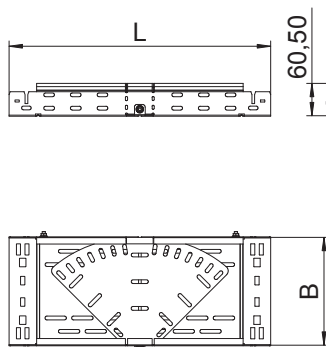

Tehnisko datu lapa

Regulējams likums Magic 60

Art.-Nr. 6040508

Likums, maināms 0°-90° ar ātrās savienošanas sistēmu. Visiem kabeļu kanālu tiptiem ar malas augstumu 60 mm.

St	Tērauds
FT	karsti cinkots

Pamatdati

Art.-Nr.	6040508
Tips	RBMV 640 FT
Apzīmējums 1	Regulējama pagrieziens
Apzīmējums 2	ar Magic savienojumu
Dimensija	60x400
Materiāls	Tērauds
Materiāla saīsinājums	St
Virsmas	karsti cinkots
Virsmas atbilstoši DIN	DIN EN ISO 1461
Virsmas saīsinājums	FT
Mazākā VK vienība (VG)	1,00 gab.
Svars	614,00 kg/100 gab.

Tehniskie dati

Platums	400,00 mm
Malas augstums	60,00 mm
Izmērs B	400,00 mm
Izmērs L	820,00 mm
Likums (leņķis)	regulējams
Savienotāja izpildījums	iebūvēts savienotājs
Loksnes biezums	1,25 mm
Piemērots funkciju nodrošināšanai	<input type="checkbox"/>
Gridā izveidoti caurumi montāžas vajadzībām	<input checked="" type="checkbox"/>
NATO perforācijas šablons	<input type="checkbox"/>
Virziena maiņa	horizontāls
Nerūsējošs tērauds, kodināts	<input type="checkbox"/>
Sānu caurumi	<input checked="" type="checkbox"/>