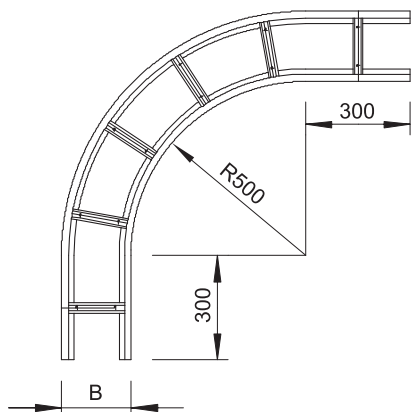

Tehnisko datu lapa

90° līkums 110

Art.-Nr. 6312438

OBO
BETTERMANN

Horizontāls 90° līkums visām gara laiduma kabelu trespēm ar malas augstumu 110 mm.

St	Tērauds
FT	karsti cinkots

Produkta papildus teksta norādījumi

Papildu stabilitātes nodrošināšanai fasondetaļu pusē ir jāparedz papildu balstelementi.

Pamatdati

Art.-Nr.	6312438
Tips	WLB 90 112 FT
Apzīmējums 1	90° pagrieziens
Apzīmējums 2	priekš kabelu trespēm 110
Dimensija	110x200
Materiāls	Tērauds
Materiāla saīsinājums	St
Virsmas	karsti cinkots
Virsmas atbilstoši DIN	DIN EN ISO 1461
Virsmas saīsinājums	FT
Mazākā VK vienība (VG)	1,00 gab.
Svars	926,80 kg/100 gab.

Tehniskie dati

Platums	200,00 mm
Malas augstums	110,00 mm
Izmērs B	200,00 mm
Izmērs R	500,00 mm
Līkums (leņķis)	90°
Spraišņu izpildījums	Necaurumots profils
Piemērots funkciju nodrošināšanai	<input type="checkbox"/>
Metāla biezums	2,00 mm
Virziena maiņa	horizontāls
Nerūsējošs tērauds, kodināts	<input type="checkbox"/>
Sānu caurumi	<input type="checkbox"/>
Gara laiduma izpildījums	<input checked="" type="checkbox"/>