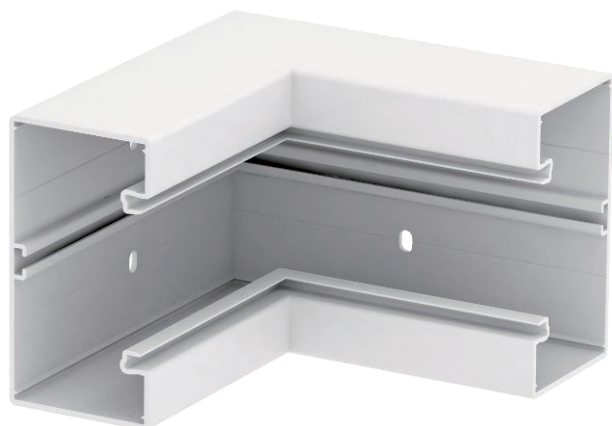

## Iekšējais stūris

Art.-Nr. 6274540

Iekšējais stūra profils GK ierīču montāžas kanālu virziena maiņai.

**PVC** Polivinilhlorīds

### Pamatdati

Art.-Nr.	6274540
Tips	GK-I70130RW
Apzīmējums 1	Iekšējais stūris
Dimensija	70x130mm
Krāsa	dzidri balts
RAL numurs	9010
Materiāls	Polivinilhlorīds
Materiāla saīsinājums	PVC
Mazākā VK vienība (VG)	1,00 gab.
Svars	110,00 kg/100 gab.