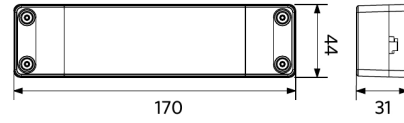

Toepassingscondities	
Bedrijfstemperatuur	-10-+45°C
Gebruikstemperatuur	+25°C
Opslagtemperatuur	-20-+50°C

Maatschets (mm)

LEDPanelS-P6 Re295

LEDPanelS-P6
Driver On/Off

LEDPanelS-P6
Driver Dim

LEDPanelS-P6
Driver Tunable White