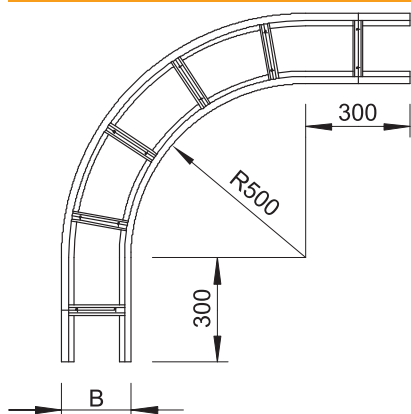

Tehnisko datu lapa

90° līkums 160

Art.-Nr. 6229360

OBO
BETTERMANN

St	Tērauds
FS	cinkots

Horizontāls 90° līkums visām gara laiduma kabelu trespēm ar malas augstumu 160 mm.

Produkta papildus teksta norādījumi

Papildu stabilitātes nodrošināšanai fasondetāļu pusē ir jāparedz papildu balstelementi.

Pamatdati

Art.-Nr.	6229360
Tips	WLB 90 165 FS
Apzīmējums 1	90° pagrieziens
Apzīmējums 2	priekš kabelu trespēm 160
Dimensija	160x500
Materiāls	Tērauds
Materiāla saīsinājums	St
Virsmas apstrāde	cinkots
Virsmas atbilstošā DIN	DIN EN 10346
Virsmas saīsinājums	FS
Mazākā VK vienība (VG)	1,00 gab.
Svars	1.504,00 kg/100 gab.

Tehniskie dati

Platums	500,00 mm
Malas augstums	160,00 mm
Izmērs B	500,00 mm
Izmērs R	500,00 mm
Līkums (leņķis)	90°
Spraišņu izpildījums	Necaurumots profils
Sānu malas konstrukcija	plakans profils
Piemērots funkciju nodrošināšanai	<input type="checkbox"/>
Metāla biezums	2,00 mm
Virziena maiņa	horizontāls
Nerūsējošs tērauds, kodināts	<input type="checkbox"/>
Sānu caurumi	<input type="checkbox"/>
Gara laiduma izpildījums	<input checked="" type="checkbox"/>