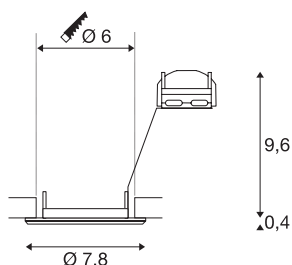

## TECHNISCHE SPECIFICATIES

Art.nr.:	1000716
Fitting	GU10
Lichtbronnen	QPAR51
Aantal fittingen	1
Inclusief lampen	Geen
Primaire nominale spanning	220-240V ~50/60Hz mA/V
Hoogte	10 cm
Diameter	7.8 cm
Inbouwdiameter	6 cm
Inbouwdiepte	10 cm
Nettogewicht	0.113 kg
Brutogewicht	0.147 kg
IP-code	IP 20
Veiligheidsklasse	II
Montage	Inbouw
Montagebeschrijving	Plafond
Aantal bij doorlussen	10
Wattage	50 W
Kleur	messing
BIG WHITE pagina	395