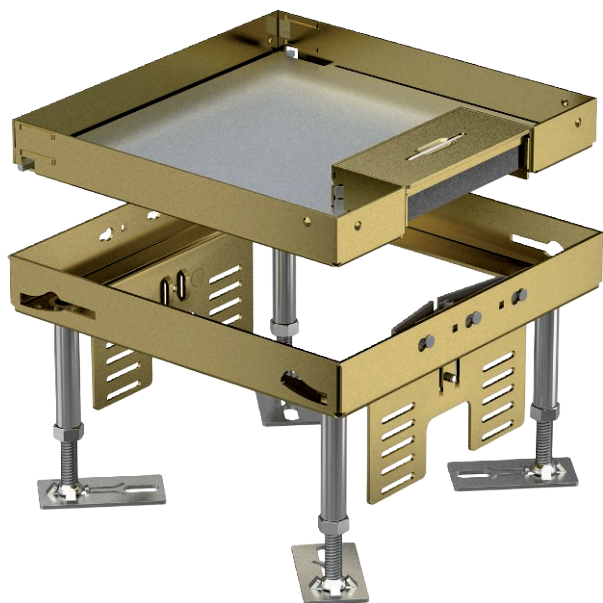

Tehnisko datu lapa

Kasete ar regulējamu augstumu un kabeļa izvadu,
RКСN, misiņš
Preces Nr. 7409204

Nominālā izmēra 4 kasete ar regulējamu augstumu un kabeļu izeju instalējamo ierīču montāžai sausā vai slapjā veidā kopjamās grīdās iekštelpās.

Kasete ar regulējamu augstumu ar vadu izeju, 2 sekciju. Var uzstādīt 2 APMT2 noseglāksnes, 2 universālo balstu UT3 montāžai 4 atsevišķām instalācijas ierīcēm ar balstgredzenu/stīpas veida rokturi vai 6 Modul 45 ierīcēm.

CuZn
37 Misiņš

Pamatdati

Art.-Nr.	7409204
Tips	RКСN2 4 MS 25
Apzīmējums 1	Kvadrata kasete
Apzīmējums 2	ar kabeļu izvadu
Izmērs	200x200mm
Materiāls	Misiņš
Materiāla saīsinājums	CuZn
Mazākā VK vienība (VG)	1 gab.
Svars	328,00 kg/100 gab.

Tehniskie dati

Grīdas seguma biezums	25,00 mm
Grīdas augstums	110-155 mm
Iebūvējamo ierīču skaits	6
Ierīču kārbu skaits	2
Vadu izvadu skaits	1
Izpildījums	kvadrātisks
Kabeļu izvada izpildījums	Pagriežams kabeļa izvads
Grīdas kopšana	sauss
Iebūvēšanas dziļums	110,00 mm
Atdalāms	<input type="checkbox"/>
Iekārtas stiprinājums ierīču kārbu nostiprināšanai	<input checked="" type="checkbox"/>
Nominālais lielums ierīču iebūvēšanas vienībai	4
Piemērots dubulto grīdu montāžai	<input checked="" type="checkbox"/>
Piemērots iebūvēšanai dobās grīdās	<input checked="" type="checkbox"/>
Piemērots zemgrīdas kārbai	250/350
Augstuma regulēšanas diapazons	110,00 - 155,00 mm
Atvēršanas mehānisms	Roktura skava
Atļaujas	
Vertikālā slodze, mazs laukums	līdz 3 000 N