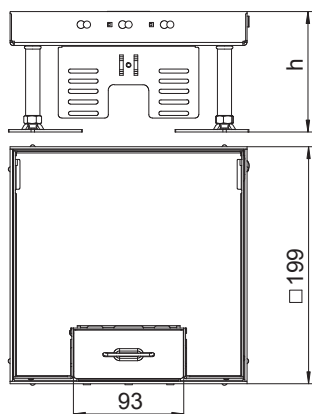

Tehnisko datu lapa

Kasete ar regulējamu augstumu un kabeļa izvadu,
RКСN, misiņš
Preces Nr. 7409204

Nominālā izmēra 4 kasete ar regulējamu augstumu un kabeļu izeju instalējamo ierīču montāžai sausā vai slapjā veidā kopjamās grīdās iekštelpās.

Tehniskie dati

Grīdas seguma biezums	25,00 mm
Grīdas augstums	110-155 mm
Iebūvējamo ierīču skaits	6
Ierīču kārbu skaits	2
Vadu izvadu skaits	1
Izpildījums	kvadrātisks
Kabeļu izvada izpildījums	Pagriežams kabeļa izvads
Grīdas kopšana	sauss
Iebūvēšanas dziļums	110,00 mm
Atdalāms	<input type="checkbox"/>
Iekārtas stiprinājums ierīču kārbu nostiprināšanai	<input checked="" type="checkbox"/>
Nominālais lielums ierīču iebūvēšanas vienībai	4
Piemērots dubulto grīdu montāžai	<input checked="" type="checkbox"/>
Piemērots iebūvēšanai dobās grīdās	<input checked="" type="checkbox"/>
Piemērots zemgrīdas kārbai	250/350
Augstuma regulēšanas diapazons	110,00 - 155,00 mm
Atvēršanas mehānisms	Roktura skava
Atļaujas	
Vertikālā slodze, mazs laukums	līdz 3 000 N

Tehnisko datu lapa

Kasete ar regulējamu augstumu un kabeļa izvadu,
RKSN, misiņš
Preces Nr. 7409204

Tehniskie dati

Vertikālā slodze, liels laukums	līdz 5 000 N
Lielas slodzes versija	<input type="checkbox"/>
Montāžas sistēmas tips	UT3

Izmēri

Attālums h	110,00 mm
Iebūvēšanas izmēra garums	201,00 mm
Iebūvēšanas izmēra plātums	201,00 mm