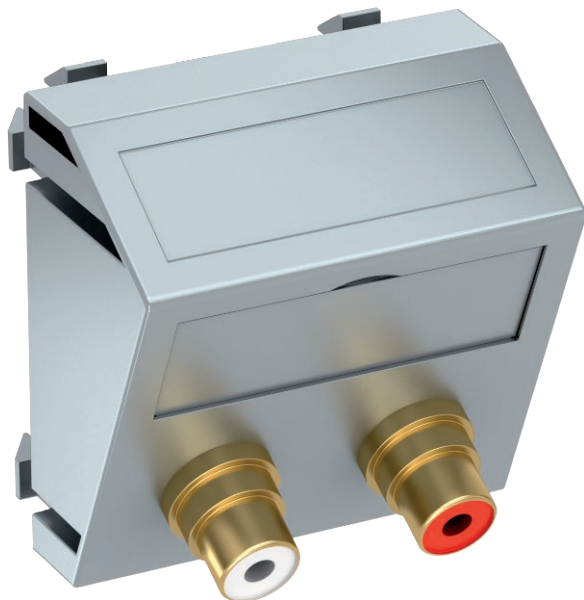

Tehnisko datu lapa

Audio Cinch pieslēgums, 1 modulis, slīpa izeja, 1:1 savienojums

Art.-Nr. 6105084

Multivides stiprinājums ar divām Cinch pieslēguma ligzdām, paredzēts audio L / K, kabeļa izeja slīpa, pamatne piezīmēm, divi Cinch savienojumi (RCA) "ligzda-ligzda" veidā, krāsu kodējums sarkans/balts. Stiprinājuma plāksne ar automātiskās fiksācijas stiprinājumu, kas ir paredzēts horizontālai un vertikālai montāžai sistēmas vidē.

PC Polikarbonāts

Produkta papildu apraksts 3 Instalēšanai Rapid 45 ierīču montāžas kanālos, Rapid 80 ierīču montāžas kanālos, montāžas kolonnās un zemgrīdas sistēmās.

Pamatdati

Art.-Nr.	6105084
Tips	MTS-2R F AL 1
Apzīmējums 1	Media adapteris audio tulpe
Apzīmējums 2	2x vietīgs, rozete-rozete
Dimensija	45x45mm
Krāsa	alumīnija lakots
Materiāls	Polikarbonāts
Materiāla saīsinājums	PC
Mazākā VK vienība (VG)	1,00 gab.
Svars	2,70 kg/100 gab.

Tehnisko datu lapa

Audio Cinch pieslēgums, 1 modulis, slīpa izeja, 1:1 savienojums

Art.-Nr. 6105084

Tehniskie dati

		<p>Izmēri</p> <p>Virsmas noformējums</p> <p>Vienību skaits</p> <p>Stiprinājuma veids</p> <p>Nesatur halogēnus</p> <p>Atvāzams vāciņš</p> <p>lustras spāiles</p> <p>Ar uzdruku</p> <p>Ar aizsardzību pret putekļiem</p> <p>Aizsardzības klase</p> <p>Nesošais gredzens</p> <p>Caurspīdīgs</p> <p>Pielietojums</p> <p>Iespēja atbrīvot no sprieguma</p> <p>Salikšana</p>	<p>45 x 45 mm matēts</p> <p>1,00 nofiksēt</p> <p><input checked="" type="checkbox"/></p> <p><input type="checkbox"/></p> <p><input type="checkbox"/></p> <p><input type="checkbox"/></p> <p><input type="checkbox"/></p> <p><input type="checkbox"/></p> <p>IP20</p> <p><input type="checkbox"/></p> <p><input type="checkbox"/></p> <p>Cinch</p> <p><input type="checkbox"/></p> <p>Pamatelements ar galveno noseglāksni</p>
---	---	--	---