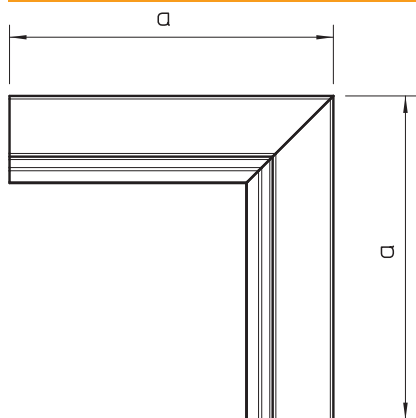

Tehnisko datu lapa

Iekšējais stūris vadu kanālam, tips LKM 60150

Art.-Nr. 6248152

Iekšējais stūris LKM kanālu virziena maiņai.

St	Tērauds
FS	cinkots

Produkta papildu apraksts 1 | Potenciālu izlīdzināšana starp apakšējo un augšējo daļu bez papildlīdzekļiem

Pamatdati

Art.-Nr.	6248152
Tips	LKM I60150FS
Apzīmējums 1	Iekšējais stūris
Dimensija	60x150mm
Materiāls	Tērauds
Materiāla saīsinājums	St
Virsmas	cinkots
Virsmas atbilstošā DIN	DIN EN 10346
Virsmas saīsinājums	FS
Mazākā VK vienība (VG)	1,00 gab.
Svars	48,40 kg/100 gab.

Tehnisko datu lapa

lekšējais stūris vadu kanālam, tips LKM 60150

Art.-Nr. 6248152

Tehniskie dati

Garums	180,00 mm
Platums	150,00 mm
Augstums	60,00 mm
Izmērs H	150,00 mm
Attālums a	180,00 mm
Izpildījums	Apakšējā daļa
Stiprinājuma veids	Perforēta pamatne
sarkans; RAL 3000	60 x 150
kanāla dziļums	63,70 mm
Leņķa diapazons	90,00 - 90,00 °