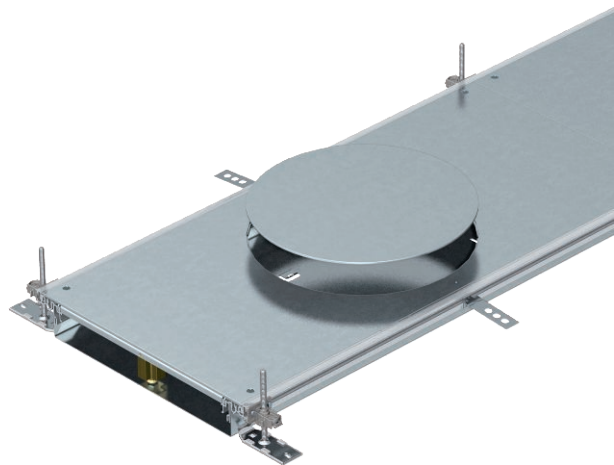

Art.-Nr. 7424782

Montāžai gatavs kanāla posms ar 3 vai 6 ierīču montāžas vākiem vadu ievilkšanai un iebūvējamo vienību ar nominālo izmēru R9 montāžai, sastāv no kanāla apakšdaļas (grīdā montējama rene ar sānu profiliem un grīdas seguma salaidumprofilēm) un kanāla vāka ar noslēgtu montāžas atveri. Grīdā montējama rene ar stiprinājuma mēlītēm starpliku pašfiksējošai montāžai. Piegādes komplektā ietilpst 6 augstumā regulējami stiprinājuma leņķi, 6 betona enkuri un augstumā regulējami vāka savienojuma balsti: 3 gab. kanāliem ar nominālo platumu 400 un 6 gab. kanāliem ar nominālo platumu 500 un 600. Piegādājot kanāla vāki ir pieskrūvēti.

St	Tērauds
FS	cinkots

Pamatdati

Art.-Nr.	7424782
Tips	OKA-W5006050DR9
Apzīmējums 1	Grīdas kabeļu kanāla komplekts
Apzīmējums 2	zemgrīdas lūkai GESR9
Dimensija	2400x500x60
Materiāls	Tērauds
Materiāla saīsinājums	St
Virsmas	cinkots
Virsmas atbilstoši DIN	DIN EN 10346
Virsmas saīsinājums	FS
Mazākā VK vienība (VG)	2,40 m
Svars	2.126,30 kg/100 m

Tehniskie dati

Garums	2.400,00 mm
Platums	500,00 mm
Pārsegi	6,00 stundas
Montāžas atveres pārsegums	<input checked="" type="checkbox"/>
Paredzēto iebūvējamo vienību skaits	6,00
Sekciju skaits	3,00 stundas
Grīdas plāksne	<input checked="" type="checkbox"/>
Iespējams iemontēt blīvi	<input checked="" type="checkbox"/>
Vāka nostiprināšana ar ātru fiksāciju	<input type="checkbox"/>
Montāžas atvere virsgrīdas tvertnei	<input type="checkbox"/>
Atdalāms	<input type="checkbox"/>