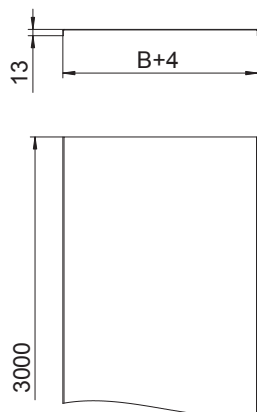

Tehnisko datu lapa

Vāks, neperforēts

Art.-Nr. 6052647

OBO
BETTERMANN

Neperforēts vāks kabeļu renēm un sietveida renēm.

St	Tērauds
DD	nepārtraukti cinkots cinks/alumīnijs, Double Dip

Produkta papildus teksta norādījumi	Perpendikulārs robojums no 500 mm platuma.
Produkta papildu apraksts 1	Ja vāki tiek izmantoti ārpus telpām, ir jāveic papildu pasākumi aizsardzībai pret vēju.

Pamatdati

Art.-Nr.	6052647
Tips	DRLU 150 DD
Apzīmējums 1	Neperforēts vāks
Apzīmējums 2	kabeļu renem un kabeļu trepem
Ražotājs	OBO
Dimensija	150x3000
Materiāls	Tērauds
Materiāla saīsinājums	St
Virsmas	nepārtraukti cinkots cinks/alumīnijs, Double Dip
Virsmas atbilstoši DIN	DIN EN 10346
Virsmas saīsinājums	DD
Mazākā VK vienība (VG)	3,00 m
Svars	138,27 kg/100 m

Tehnisko datu lapa

Vāks, neperforēts

Art.-Nr. 6052647

Tehniskie dati

Garums	3.000,00 mm
Platums	150,00 mm
Augstums	13,00 mm
Izmērs B	150,00 mm
Izmērs H	15,00 mm
Stiprinājuma veids	Vāka skava
Loksnes biezums	0,75 mm
Piemērots kabeļu renei	<input checked="" type="checkbox"/>
Piemērots režģveida renei	<input checked="" type="checkbox"/>
Piemērots kabeļu trepēm	<input checked="" type="checkbox"/>
Piemērots funkciju nodrošināšanai	<input type="checkbox"/>
Nerūsējošs tērauds, kodināts	<input type="checkbox"/>