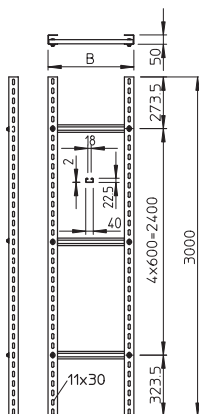

Tehnisko datu lapa

Vertikālas kabeļu trepes SLM 50 smagas, 3 m C40

Art.-Nr. 6010482

Vertikālas kabeļu trepes ar malu augstumu 50 mm piegādā nesamontētā stāvoklī un tās ir jāsakrūvē objektā.

St

Tērauds

FT

karsti cinkots

Produkta papildus teksta norādījumi

Atbilstošais kabeļu apskavas tips C profila spraislim ir 2056U.

Pamatdati

Art.-Nr.	6010482
Tips	SLM 50 C40 4 FT
Apzīmējums 1	Vertikāla trepe smagai inst.
Apzīmējums 2	ar C 40 spraišļiem
Ražotājs	OBO
Dimensija	400x3000
Materiāls	Tērauds
Materiāla saīsinājums	St
Virsmas	karsti cinkots
Virsmas atbilstoši DIN	DIN EN ISO 1461
Virsmas saīsinājums	FT
Mazākā VK vienība (VG)	3,00 m
Svars	627,83 kg/100 m

Tehnisko datu lapa

Vertikālas kabeļu trepes SLM 50 smagas, 3 m C40

Art.-Nr. 6010482

Tehniskie dati

Garums	3.000,00 mm
Platums	400,00 mm
Malas augstums	50,00 mm
Sānu sienas izpildījums	U veida profils
Spraišņu izpildījums	Necaurumots profils
Piemērots funkciju nodrošināšanai	<input type="checkbox"/>
Metāla biezums	2,50 mm
Nerūsējošs tērauds, kodināts	<input type="checkbox"/>
Sānu caurumi	<input checked="" type="checkbox"/>
Attālums starp spraišņiem	600,00 mm