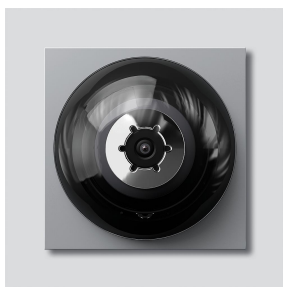

Bus-Camera 80 voor
Siedle Vario
BCMC 650-03 SM

210006656

Pagina 2