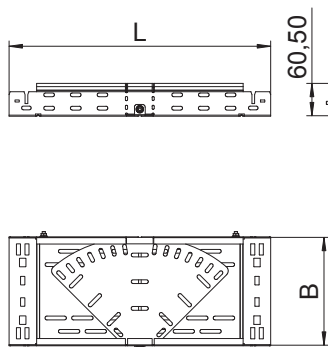

## Regulējams likums Magic 60

Art.-Nr. 6040480

Likums, maināms 0°-90° ar ātrās savienošanas sistēmu. Visiem kabeļu kanālu tiptiem ar malas augstumu 60 mm.

St	Tērauds
FS	cinkots

### Pamatdati

Art.-Nr.	6040480
Tips	RBMV 610 FS
Apzīmējums 1	Regulējama pagrieziens
Apzīmējums 2	ar Magic savienojumu
Dimensija	60x100
Materiāls	Tērauds
Materiāla saīsinājums	St
Virsmā	cinkots
Virsmā atbilstoši DIN	DIN EN 10346
Virsmas saīsinājums	FS
Mazākā VK vienība (VG)	1,00 gab.
Svars	76,40 kg/100 gab.

### Tehniskie dati

Platums	100,00 mm
Malas augstums	60,00 mm
Izmērs B	100,00 mm
Izmērs L	340,00 mm
Likums (leņķis)	regulējams
Savienotāja izpildījums	iebūvēts savienotājs
Loksnes biezums	1,00 mm
Piemērots funkciju nodrošināšanai	<input type="checkbox"/>
Gridā izveidoti caurumi montāzas vajadzībām	<input checked="" type="checkbox"/>
NATO perforācijas šablons	<input type="checkbox"/>
Virziena maiņa	horizontāls
Nerūsējošs tērauds, kodināts	<input type="checkbox"/>
Sānu caurumi	<input checked="" type="checkbox"/>