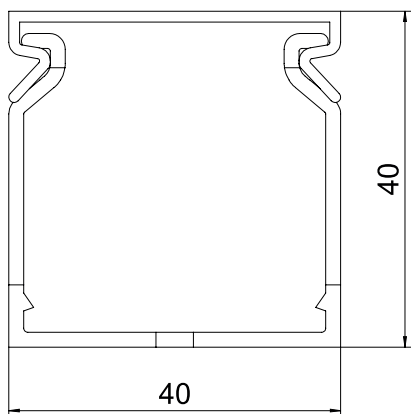

Art.-Nr.	6132546
Tips	LK4H 40040
Krāsa	gaiši pelēks
RAL numurs	7035
Materiāls	Polikarbonāts/akrilnitrils-butadiēns-stirols
Materiāla saīsinājums	PC/ABS
Mazākā VK vienība (VG)	2 m
Svars	50,00 kg/100 m

Tehniskie dati

Garums	2.000,00 mm
Platums	40,00 mm
Augstums	40,00 mm
Izpildījums	rievots
Stiprinājuma veids	Perforēta pamatne
Elastīgs	<input type="checkbox"/>
Izturīgs pret strāvas noplūdi	<input checked="" type="checkbox"/>
Ar augšējo daļu	<input checked="" type="checkbox"/>
Derīgais šķērsriezums	1.240,00 mm ²
Nesatur halogēnus	<input checked="" type="checkbox"/>
Spraugu attālums	5,50 mm
Spraugu platums dzeltens; RAL 1021	<input checked="" type="checkbox"/>