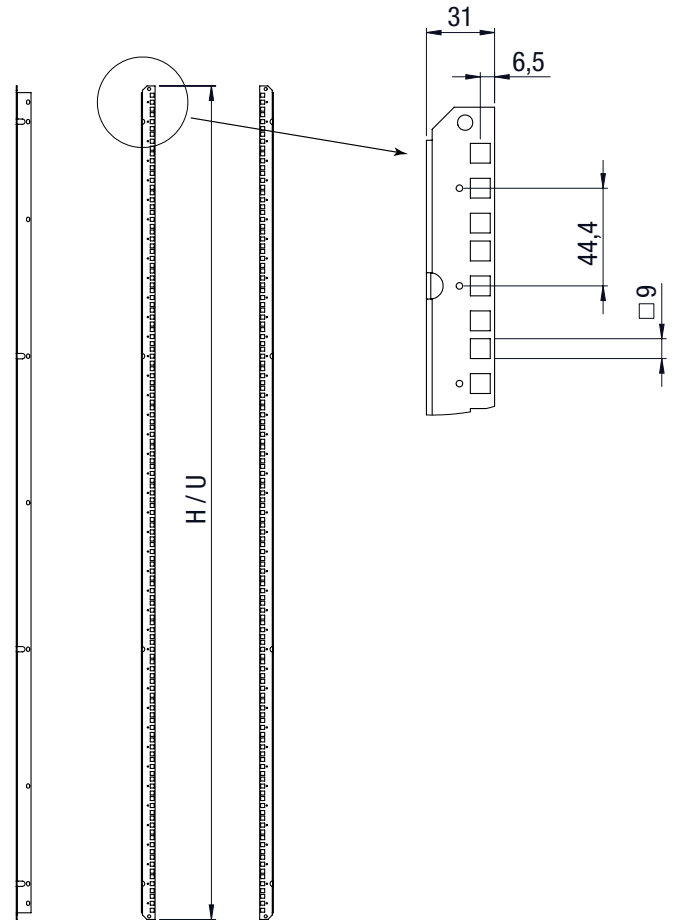

	H / U	
GW38474	1094mm / 24U	GW38451
GW38475	1394mm / 30U	GW38452
GW38476	1894mm / 42U	GW38453

Punto di contatto indicato in adempimento ai fini delle direttive e regolamenti UE applicabili:

Contact details according to the relevant European Directives and Regulations: