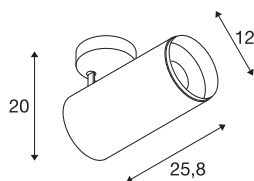

## TECHNISCHE SPECIFICATIES

Art.nr.:	1005772
Aantal verschillende lichtopeningen	1
Primaire nominale spanning	220-240V ~50/60Hz mA/V
Secundaire stroom / secundaire spanning	900mA
Hoogte	25.8 cm
Diameter	12 cm
Nettogewicht	1.5 kg
Brutogewicht	1.605 kg
Veiligheidsklasse	I
Montage	Opbouw
Montagebeschrijving	Plafond
Dimbaar	Ja
Dimtechniek	DALI
Wattage	36 W
Lumen	3760 lm
Lichtkleurtemperatuur	4000 Kelvin
Stralingshoek	36 °
Kleur	zwart
CRI	90
UGR ≤	19
BIG WHITE pagina	87