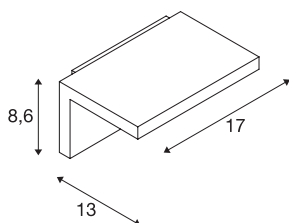

## TECHNISCHE SPECIFICATIES

Art.nr.:	231351
Primaire nominale spanning	220-240V ~50/60Hz mA/V
Secundaire stroom / secundaire spanning	80mA
Breedte	17 cm
Hoogte	8.6 cm
Diepte	13 cm
Nettogewicht	0.659 kg
Brutogewicht	0.778 kg
IP-code	IP 44
Veiligheidsklasse	I
Slagvastheidsklasse	IK02
Montage	Opbouw
Montagebeschrijving	Wand
Wattage	6.8 W
Lumen	550 lm
Lichtkleurtemperatuur	3000 Kelvin
Stralingshoek	120 °
Kleur	wit
CRI	80
LXXBXX gegevens	L70B50
Levensduur	25000 h
minimale omgevingstemperatuur	-20 °C