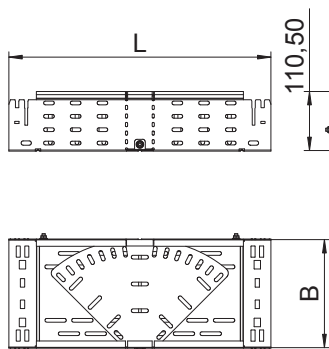

Tehnisko datu lapa

Regulējams likums Magic 110

Art.-Nr. 6040706

Likums, maināms 0°-90° ar ātrās savienošanas sistēmu. Visiem kabeļu reņu tipiem ar malas augstumu 110 mm.

St	Tērauds
FT	karsti cinkots

Pamatdati

Art.-Nr.	6040706
Tips	RBMV 130 FT
Apzīmējums 1	Regulējama pagrieziens
Apzīmējums 2	ar Magic savienojumu
Dimensija	110x300
Materiāls	Tērauds
Materiāla saīsinājums	St
Virsmas	karsti cinkots
Virsmas atbilstoši DIN	DIN EN ISO 1461
Virsmas saīsinājums	FT
Mazākā VK vienība (VG)	1,00 gab.
Svars	474,40 kg/100 gab.

Tehnisko datu lapa

Regulējams likums Magic 110

Art.-Nr. 6040706

Tehniskie dati

Platums	300,00 mm
Malas augstums	110,00 mm
Izmērs B	300,00 mm
Izmērs L	640,00 mm
Likums (leņķis)	regulējams
Savienotāja izpildījums	iebūvēts savienotājs
Loksnes biezums	1,25 mm
Piemērots funkciju nodrošināšanai	<input type="checkbox"/>
Gridā izveidoti caurumi montāžas vajadzībām	<input checked="" type="checkbox"/>
NATO perforācijas šablons	<input type="checkbox"/>
Virziena maiņa	horizontāls
Nerūsējošs tērauds, kodināts	<input type="checkbox"/>
Sānu caurumi	<input checked="" type="checkbox"/>
Gara laiduma izpildījums	<input type="checkbox"/>