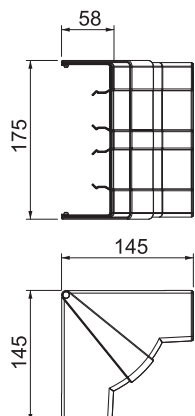

## Iekšējā stūra vāks

Art.-Nr. 6113442

Iekšējais stūris ierīču montāžas kanālu Rapid 45-2 virziena maiņai. Fasondetaljas iespējams regulēt 83-97° diapazonā.

**PC/ABS** Polikarbonāts/Acrylnitril-Butadien-Styrol

### Pamatdati

Art.-Nr.	6113442
Tips	GK-IH53165LGR
Dimensija	175x145x145
Krāsa	gaiši pelēks
RAL numurs	7035
Materiāls	Polikarbonāts/akrilnitrils-butadiēns-stirols
Materiāla saīsinājums	PC/ABS
Mazākā VK vienība (VG)	1,00 gab.
Svars	15,63 kg/100 gab.

## Iekšējā stūra vāks

Art.-Nr. 6113442

### Tehniskie dati

Vāku skaits	1,00
Izpildījums	Apvalka detaļa
Forma	simetrisks
sarkans; RAL 3000	53 x 165 mm
paredzēts kanāla platumam	165,00 mm
paredzēts kanāla augstumam	53,00 mm
Nesatur halogēnus	<input checked="" type="checkbox"/>
Kabeļu stiprinājuma spaiļi	<input type="checkbox"/>
Kanālu savienotājs	<input type="checkbox"/>
Augšējās daļas montāžas veids	vispārējs
Gridā izveidoti caurumi montāžas vajadzībām	<input type="checkbox"/>
augšējās daļas platums	0 mm
Augšējās daļas platums 2	0,00 mm
Augšējās daļas platums 3	0,00 mm
Aizsargplēve	<input type="checkbox"/>
Leņķa diapazons	83,00 - 97,00 °