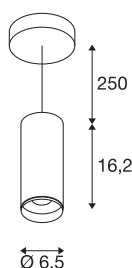

## TECHNISCHE SPECIFICATIES

Art.nr.:	1004446
Primaire nominale spanning	220-240V ~50/60Hz mA/V
Secundaire stroom / secundaire spanning	250mA
Pendellengte	250 cm
Hoogte	16.2 cm
Diameter	6.5 cm
Nettogewicht	0.91 kg
Brutogewicht	0.974 kg
Veiligheidsklasse	I
Montage	Opbouw
Montagebeschrijving	Plafond, Plafond met accessoires
Dimbaar	Ja
Dimtechniek	DALI
Wattage	10.42 W
Lumen	1020 lm
Lichtkleurtemperatuur	3000 Kelvin
Stralingshoek	24 °
Kleur	wit
CRI	90
UGR ≤	13
LXXBXX gegevens	L80B50
Levensduur	50000 h