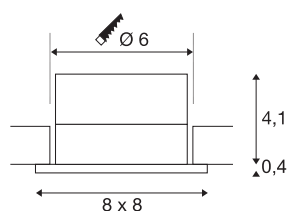

## PATTA-I

inbouwarmatuur, led, 3000 K, rechthoekig, mat zwart, 38°, incl. driver

De innovatieve PATTA-I inbouwarmatuur is voor plafonddiktes tot 25 mm geschikt. Met haar beveiligingsklasse IP65 kan deze in de buitenlucht of in vochtige ruimtes worden gebruikt. Deze set is in mat zwart, mat wit of geborsteld aluminium en in ronde resp. vierkante vorm verkrijgbaar. Door de uitrusting met een krachtige, warmwitte COB led in een vaste houder en de meegeleverde dimbare led voeding kan de set aan alle eisen van algemene verlichting voldoen. De armatuur wordt direct op 230 V netspanning aangesloten.

## TECHNISCHE SPECIFICATIES

Art.nr.:	114430
Primaire nominale spanning	220-240V ~50/60Hz mA/V
Secundaire stroom / secundaire spanning	500mA
Lengte	8 cm
Breedte	8 cm
Hoogte	4.5 cm
Inbouwdiameter	6 cm
Inbouwdiepte	6 cm
Nettogewicht	0.263 kg
Brutogewicht	0.312 kg
IP-code	IP 20 / IP 65
Veiligheidsklasse	II
Montage	Inbouw
Montagebeschrijving	Plafond
Dimbaar	Ja
Dimtechniek	Fase-aansluiting, Fase-afsnijding
Wattage	11 W
Lumen	910 lm
Lichtkleurtemperatuur	3000 Kelvin
Stralingshoek	38 °
Kleur	zwart
CRI	80

## Lichtbron

916451		LXXBXX gegevens	L70B50
		Levensduur	40000 h
		BIG WHITE pagina	707