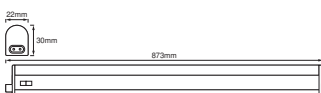

## AFMETINGEN &amp; GEWICHT

Lengte	873,00 mm
Breedte	22,00 mm
Hoogte	30,00 mm
Product gewicht	100,00 g
Kabellengte	1500 mm