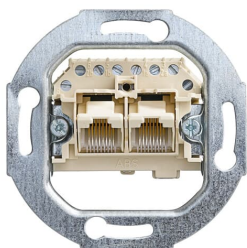

Produktdetails

0214

0214 Anschlussdosen-Einsatz UAE 2-fach weiß

Allgemeine Informationen

Typ	0214
Bestellnummer	2CKA000230A0235
EAN	4011395796405
Beschreibung	0214 Anschlussdosen-Einsatz UAE 2-fach weiß
Langbeschreibung	Mit Schrägauslass. Für 8-polige Stecker, RJ 11/12, RJ 45, ISDN-fähig, Kat. 3. Bauart nach IEC 60 603-7-2:2007. Schraubkontakte. Mit Spreize. Passend zu Zentralscheibe 1803-02-xxx.

Installation / Montage

Betriebs- und Montageanleitung	No document needed
--------------------------------	--------------------

Technische Daten

Datenblatt, technische Information	No document needed
Anwendung	UAE
Anzahl Pole	8
Art des	2x RJ45 8(8)

Kommunikationssteckers

Anschlussart Geräte	Schraubklemme
Montageart	Unterputzmontage
Befestigungsart	Schraube
Ausrichtung Steckdose	geneigt
RAL Nummer	RAL 9010 - reinweiß
Farbe	weiß
Anwendungsbereich	Datenkommunikation / Multimedia