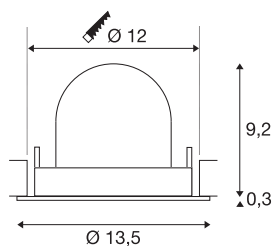

TECHNISCHE SPECIFICATIES

Art.nr.:	1005934
Aantal verschillende lichtopeningen	1
Secundaire stroom / secundaire spanning	500mA
Hoogte	9.5 cm
Diameter	13.5 cm
Inbouwdiameter	12 cm
Inbouwdiepte	9.5 cm
Nettogewicht	0.42 kg
Brutogewicht	0.449 kg
Veiligheidsklasse	III
Montage	Inbouw
Montagebeschrijving	Plafond
Wattage	17.5 W
Lumen	1600 lm
Lichtkleurtemperatuur	2700 Kelvin
Stralingshoek	40 °
Kleur	wit
CRI	90
UGR ≤	22
BIG WHITE pagina	53