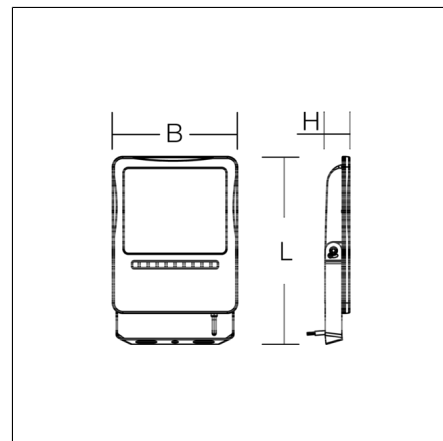

Strahler
4051859359203
L 432, B 288, H 58

Deckenanbau, Wandanbau
schwarz

Strahler für Festanschluss. Gehäuse Aluminium-Druckguss pulverbeschichtet. Bügel Stahl, pulverbeschichtet. Abdeckung Glas, klar. Flood, breitstrahlend. Vorverdrahtet mit 500 mm Anschlussleitung.

Produktdaten

Länge L	432 mm
Breite B	288 mm
Höhe H	58 mm
Gewicht	4.1 kg
Lichtquelle	LED
Farbtemperatur	4000 K
Bemessungsleuchtenlichtstrom	16500 lm
Bemessungsleistung	150 W
Systemeffizienz	110 lm/W
Blendungsbewertungsindex UGR (4H 8H)	31,6
Ausstrahlwinkel	113°
Lebensdauer	30000 h (L70/B50)
Farbwiedergabeindex	80
Photobiologische Sicherheit nach EN 62471	Risikogruppe 1
Betriebsgerät	Konverter
Steuerung	on/off
Spannung	230 V / 50 Hz
Leuchten an Sicherung B10A	2
Leuchten an Sicherung B16A	3
Leuchten an Sicherung C10A	3
Leuchten an Sicherung C16A	6
Einschaltstrom / Einschaltzeit	39 A / 600 µs
CIE Flux Code / CEN Flux Code	50 85 99 100 100
Schutzart	IP 65
Schutzklasse	I
Glühdrahtprüfung	960°C - 30 Sekunden
Schlagfestigkeit	IK08
Umgebungstemperatur	-20 °C ... + 35 °C
Konformitätszeichen	CE, EAC